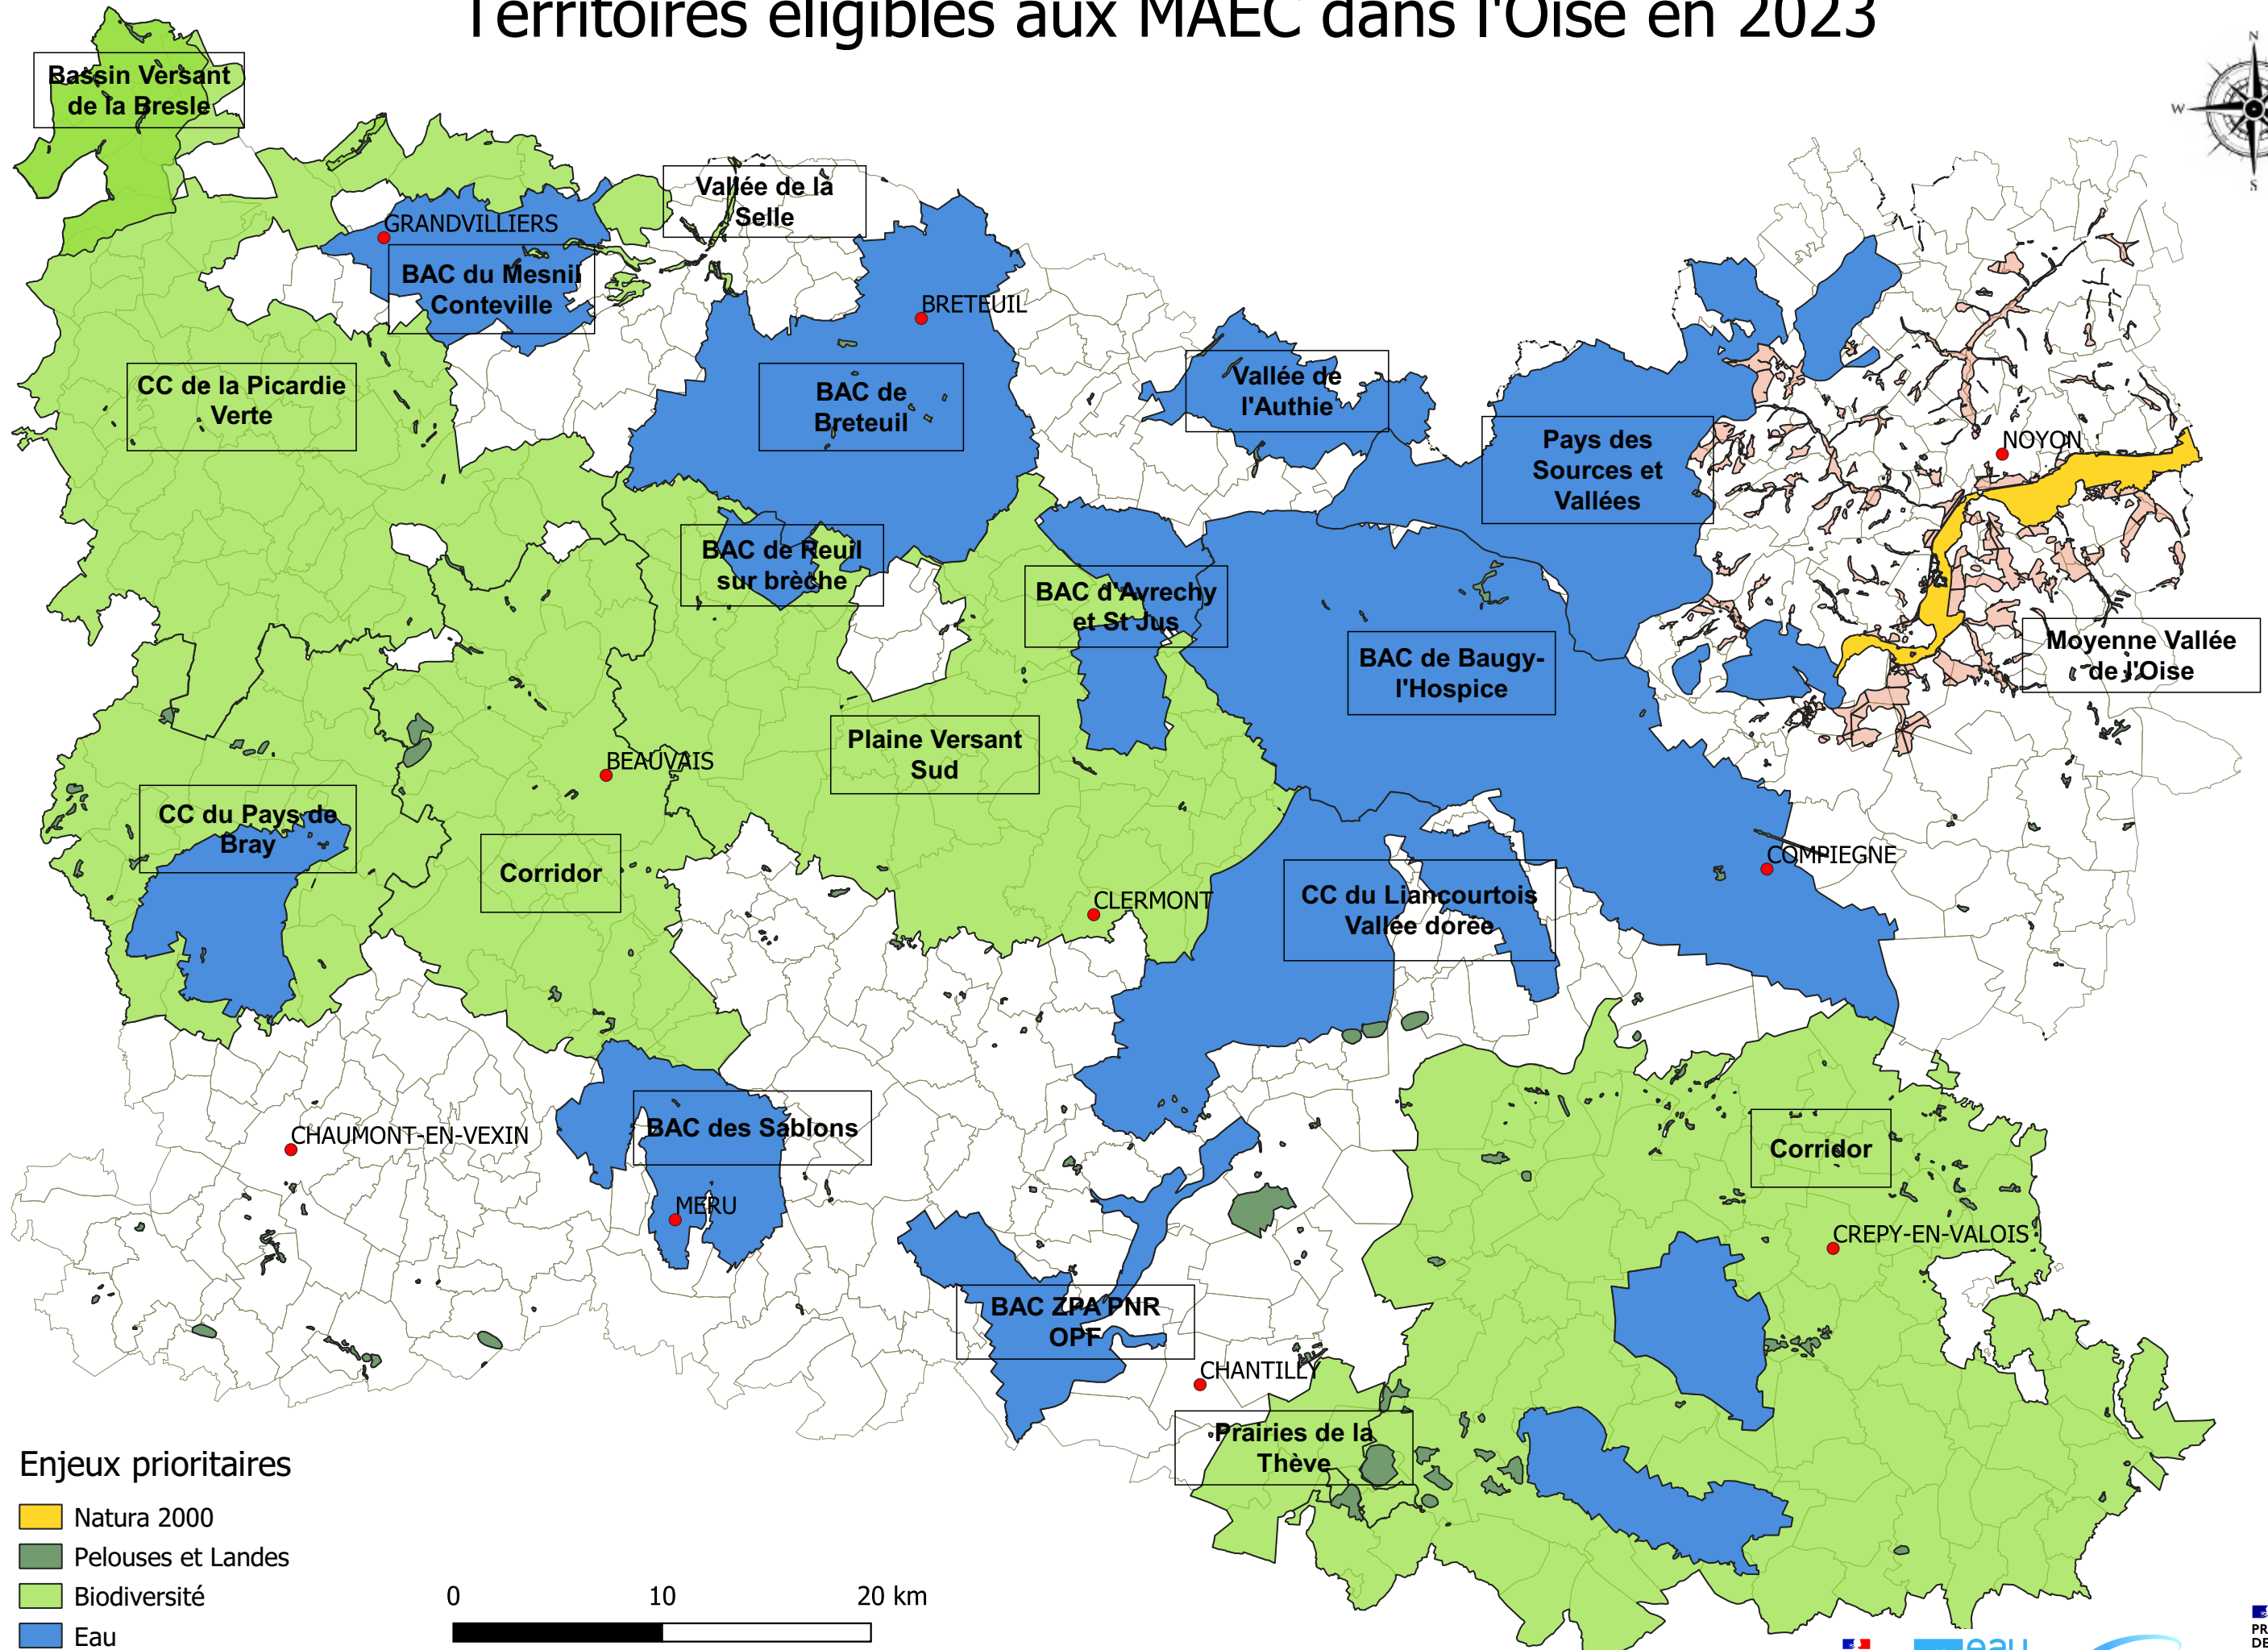

# Territoires éligibles aux MAEC dans l'Oise en 2023

## Enjeux prioritaires

- Natura 2000
- Pelouses et Landes
- Biodiversité
- Eau
- Zones humides

0 10 20 km